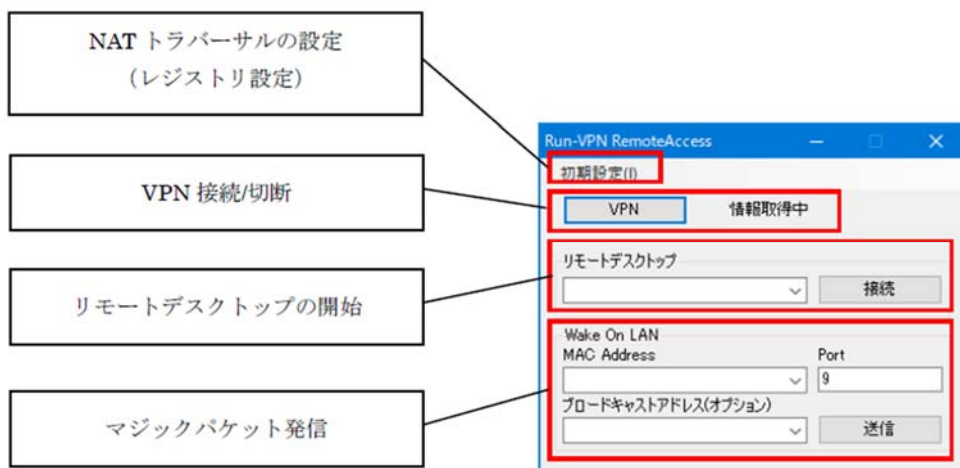

■Run-VPN RemoteAccess 概要

■動作環境

1, Run-VPN RemoteAccess インストール環境 : Windows10 64bit 版

2, L2TP/IPsec を使用できる VPN 装置

※動作確認済み VPN 装置 : ヤマハ RTX シリーズ (RTX3500, RTX1210, RTX830)

■ご利用料金

無料で使用できます。

2021 年 1 月 10 日以降使用される場合は当社または、当社が認めたパートナー企業の保守サービスにご加入いただくか、ヤマハ社の YMS-VPN8 へのリプレースを推奨しています。希望される方は、個別見積もりで YMS-VPN8 への移行作業を請け負います。移行作業の参考価格は 5 万円～ (税別) となります。

ご希望される方は、個別見積りで Run-VPN RemoteAccess のインストール作業を請け負います。

参考価格 : 5 万円～ (税別) となります。

※本ソフトウェアを自社ソリューション等へ組み込まれる場合は別途料金が発生します。

個別にご相談ください。

■ダウンロード

ソフトウェアは以下「サイバーテレワーク Web」からダウンロードできます。

<https://cyber-telework.jp/solutions/run-vpn-remoteaccess>

■株式会社ランシステムについて

国内屈指の複合カフェ「スペースクリエイティブ自遊空間」を主とする店舗運営事業、システム等の外販事業等を展開しております。自遊空間は 1998 年の出店以来、インターネットカフェ・複合カフェのパイオニアとして、直営店とフランチャイズ加盟店を全国展開し、2020 年 5 月現在、全国に 153 店舗を運営しております。システム外販事業においては、自遊空間を活用したサイバーテレワークソリューションを展開しています。

ランシステムサイバーテレワークソリューションについては以下をご覧ください。

<https://cyber-telework.jp/>

■本製品に関するお問い合わせ

株式会社ランシステム システム外販部 黒澤

電話 : 04-2003-3650

Mail : si-mail@runsystem.co.jp

<https://www.runsystem.co.jp/>

ランシステム サイバーテレワークソリューション特設サイト

<https://cyber-telework.jp/>