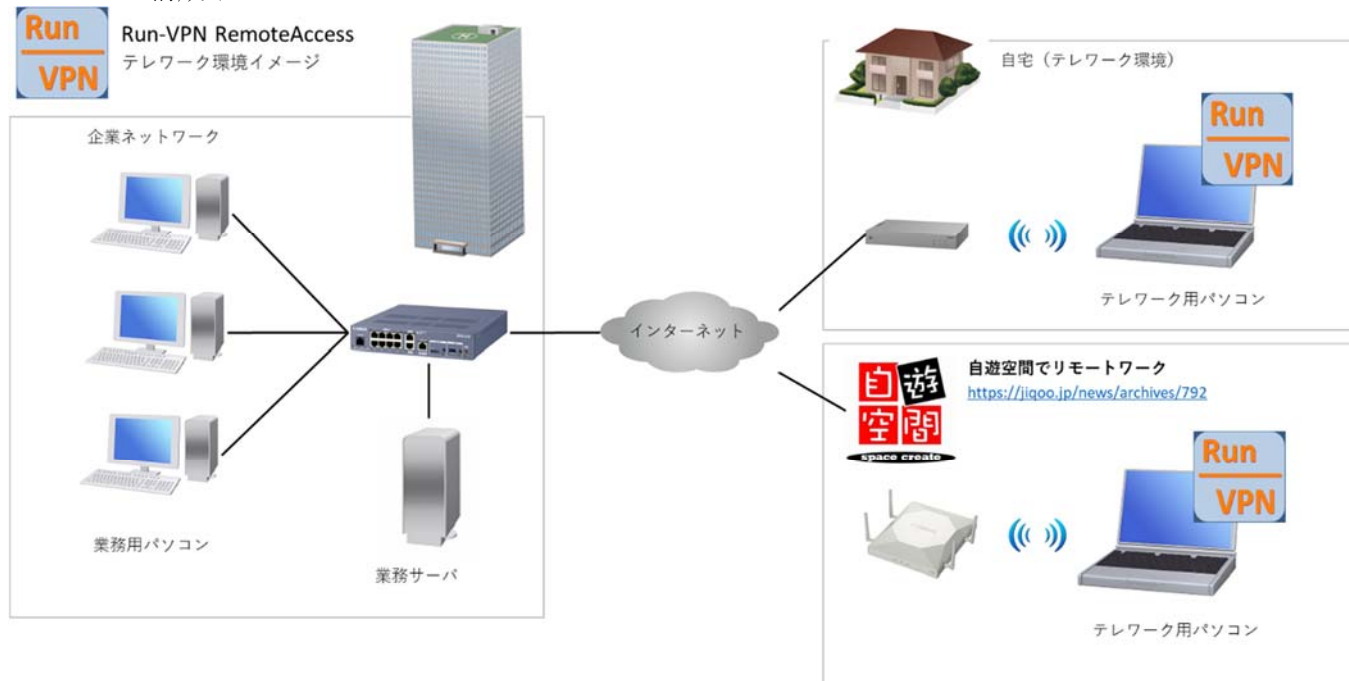

**ランシステム、テレワーク環境を支援
リモートアクセスソリューション「Run-VPN RemoteAccess」を無料公開**

株式会社ランシステム（代表取締役社長 日高大輔、本社所在地：埼玉県狭山市、以下「ランシステム」）は、テレワークなどで多く用いられている L2TP/IPsec の VPN 装置に対して、Windows10 パソコンが VPN 接続できるようにするソフトウェア「Run-VPN RemoteAccess」を発表しました。なお、Run-VPN RemoteAccess は 2021 年 1 月 10 日まで無料で利用できます。継続利用される場合は、当社または、当社が認めたパートナー企業の保守サービスをご利用ください。

■概要

新型コロナウイルスの影響を受け、テレワークが推奨され労働環境が大きく変化しているなか、当社の技術でテレワーク環境の整備を支援したく、「Run-VPN RemoteAccess」を無料公開いたします。「Run-VPN RemoteAccess」をテレワーク用のパソコンにインストール、設定することでご自宅または、ご自宅の最寄りのネットカフェ自遊空間等のインターネット環境から、会社に VPN 接続し、リモートデスクトップ接続することで、社内の業務用パソコンの操作を可能とします。

※注意、自遊空間が提供しているパソコンからは VPN 接続ができませんので、VPN 設定済みのパソコンを持ち込んでいただき Wi-Fi 経由で VPN 接続を行っていただきます。

■システム構成イメージ**■Run-VPN RemoteAccess の機能**

- 1, L2TP/IPsec の設定を行う機能
- 2, マイクロソフトのリモートデスクトップを呼び出す機能
- 3, Wake On LAN のマジックパケットを送信する機能