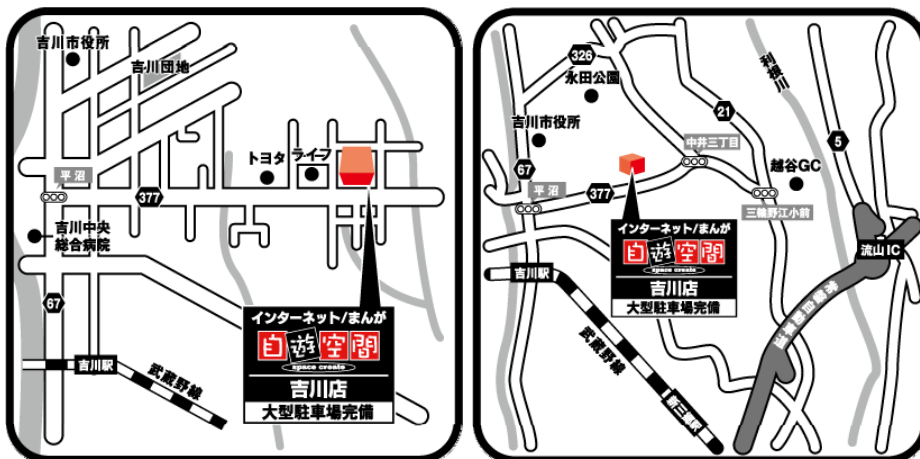

<店舗の概要>

店 名： スペースクリエイト自遊空間 吉川店

所 在 地： 埼玉県吉川市栄町 1518 コッコロショッピングセンター 3階

営 業 時 間： 24 時間 年中無休

駐 車 場： 650 台 (共有)

店舗の特徴： 県道 377 号線沿いに位置する同店は、ゲームセンター、スーパーマーケットなど、20 店舗以上のテナントが集まる集合施設「コッコロ吉川ショッピングセンター」内への出店となります。

約 280 坪の店内には、インターネットブースの他、ダーツマシンVSフェニックスやカラオケルーム等を導入し、お一人でもグループでもお客様の様々なニーズにお答えできる設備を整えております。

【 主な設備内容 】

リクライニングチェア席×34、マット席×32、マッサージチェア席×3、ペアソファー席×14、オープン席×6、カラオケルーム×10、ダーツ×7、シャワールーム×2

ホームページ：<http://jiqoo.jp/index.php>

経営区分： フランチャイズ加盟店

(以下、フランチャイジーの情報となります)

会 社 名： 株式会社 エイチ・アイ・シー

代表取締役： 村上 淳 本社所在地： 千葉県柏市青葉台 2 - 27 - 11