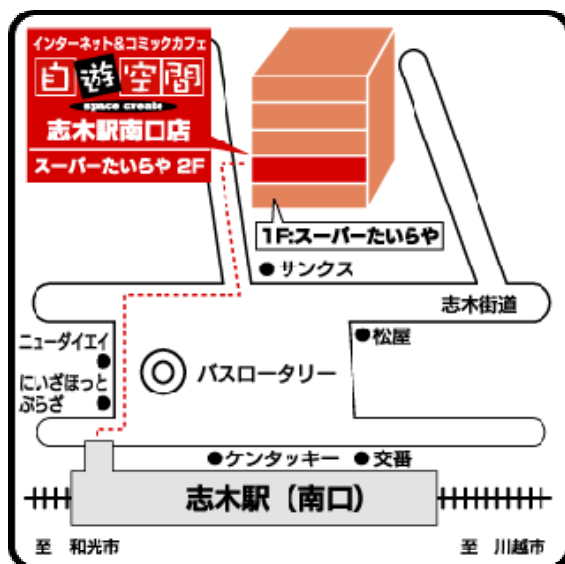

株式会社ランシステム
各 位

平成 21 年 3 月 26 日

会 社 名 株 式 会 社 ラ ン シ ス テ ム
代 表 者 役 職 氏 名 代 表 取 締 役 社 長 山 本 実
(コード番号：3326)

問 い 合 わ せ 先 取 締 役 経 理 部 部 長 土 方 美 樹
T E L 0 3 - 6 9 0 7 - 8 1 1 1 (代)

「スペースクリエイト自遊空間 志木駅南口店」 オープンのお知らせ

平成 21 年 4 月 1 日に複合カフェ「スペースクリエイト自遊空間 志木駅南口店」をオープンしますのでお知らせ致します。

<店舗の概要>

店 名： スペースクリエイト自遊空間 志木駅南口店
所 在 地： 埼玉県新座市東北 2-30-21 スーパーたいらや 2F

営 業 時 間： 24 時間 年中無休 駐 車 場： なし

店舗の特徴： 同店は、東武東上線「志木駅」南口至近に位置する駅前型の店舗となります。ハイスペック PC を 8 台設置し、ネットゲームのユーザーにも快適にお過ごしいただけます。また、二人掛け、三人掛けのマットブース、ソファブースをご用意しておりますので、グループでのご利用も可能となっております。

【 主な設備内容 】

マットブース×12 (20)、二人掛けマットブース×1 (4)、三人掛けマットブース× (1)、リクライニングチェアブース×5 (8)、二人掛けソファブース×2 (1) 等 ※カッコ内は禁煙席数となります。

ホームページ： <http://jiquoo.jp/index.php>

経 営 区 分： フランチャイズ加盟店

(以下、フランチャイジーの情報となります)

会 社 名： 株式会社ジャパンフードサービス