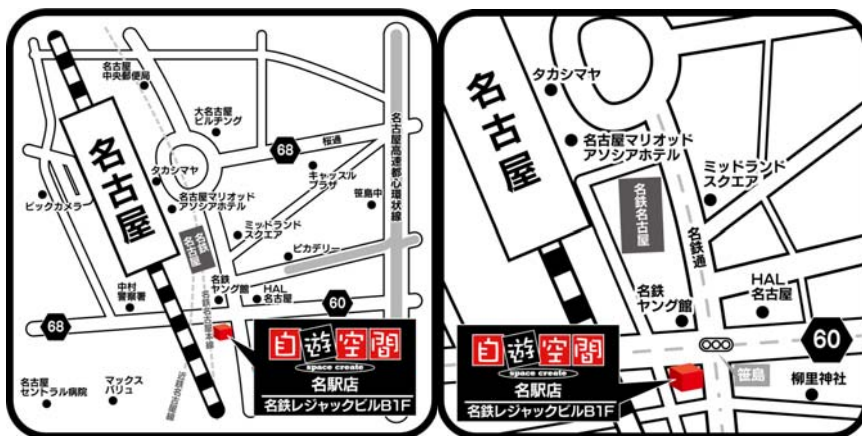

「スペースクリエイト自遊空間」直営店 9店舗

平成23年9月22日より順次オープン！！

当社が展開する複合カフェ「スペースクリエイト自遊空間」の直営店9店舗を今月オープンしますのでお知らせ致します。各店舗のオープン予定は以下の通りとなります。

- | | | | |
|--------------|----------|--------------|----------|
| ・自遊空間 名駅店 | 9/22 (木) | ・自遊空間 赤坂見附店 | 9/27 (火) |
| ・自遊空間 横浜西口店 | 9/23 (金) | ・自遊空間 浅草雷門店 | 9/28 (水) |
| ・自遊空間 西川口駅前店 | 9/24 (土) | ・自遊空間 新小岩駅前店 | 9/29 (木) |
| ・自遊空間 巢鴨駅前店 | 9/25 (日) | ・自遊空間 新横浜駅前店 | 9/30 (金) |
| ・自遊空間 神田北口店 | 9/27 (火) | | |

〈店舗の概要〉

① スペースクリエイト自遊空間 名駅店

所在地： 愛知県名古屋市市中村区名駅南 1-25-2 名鉄レジャックビル B1F

電話番号： 052-569-5012

オープン日時： 9月22日(木) 午前9時オープン

営業時間： 24時間 年中無休

駐車場： なし

店舗の特徴： 中部地方最大のターミナル駅である、名古屋駅近隣に位置する、商業施設名鉄レジャックビルに出店となります。店舗近隣には、大型商業施設が数多く存在し、昼夜問わない集客力が魅力の店舗になります。

店舗の特徴： 1日の乗車数40万人を誇る横浜駅の西口に出店となります。JR・私鉄・地下鉄の各線が集まるターミナル駅近隣であることから、夜間利用者のニーズに答える為、ブース内は全席禁煙となっております。

【主な設備内容】

OAチェア席×20、リクライニングチェア席×29、マッサージチェア席×8、ペアソファ席×3、ファミリールーム×2 ※全席禁煙、喫煙所有

③スペースクリエイト自遊空間 西川口駅前店

所在地： 埼玉県川口市並木 2-1-1 フェストビル 5F

電話番号： 048-240-3298

オープン日： 9月24日（土）午前9時オープン

営業時間： 24時間 年中無休

駐車場： なし

店舗の特徴： JR京浜東北線西川口駅の東口ロータリーに面したフェストビル内に位置する駅前型の店舗になります。

【主な設備内容】

OAチェア席×10、リクライニングチェア席×41（18）、マッサージチェア席×7（4）、ペアソファ席×4、ファミリールーム×2、シャワールーム×2 ※カッコ内禁煙席数