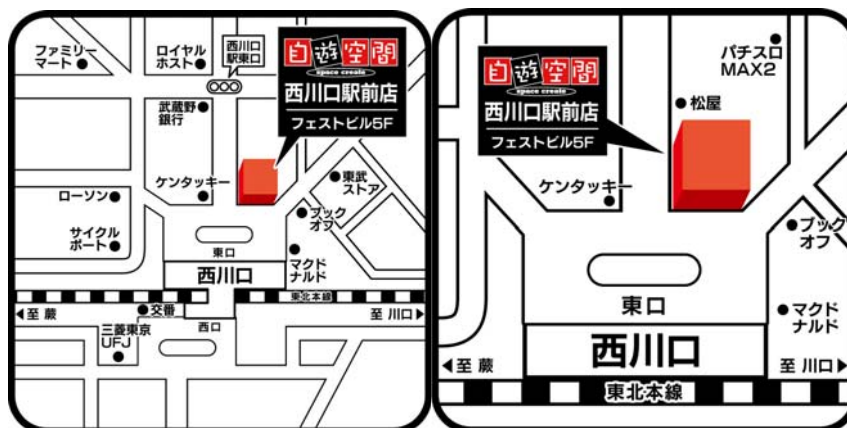

【主な設備内容】

OA チェア席×14、リクライニングチェア席×33 (21)、マット席×8、ペアソファ席×5、ファミリールーム×3 ※カッコ内は禁煙席数となります。

②スペースクリエイト自遊空間 横浜西口店

所在地： 神奈川県横浜市神奈川区鶴屋町 2-13-8 第一建設ビル別館 6F

電話番号： 045-317-6888

オープン日： 9月23日（金）午前9時オープン

営業時間： 24時間 年中無休

駐車場： なし

店舗の特徴： 1日の乗車数40万人を誇る横浜駅の西口に出店となります。JR・私鉄・地下鉄の各線が集まるターミナル駅近隣であることから、夜間利用者のニーズに答える為、ブース内は全席禁煙となっております。

【主な設備内容】

OAチェア席×20、リクライニングチェア席×29、マッサージチェア席×8、ペアソファ席×3、ファミリールーム×2 ※全席禁煙、喫煙所有

③スペースクリエイト自遊空間 西川口駅前店

所在地： 埼玉県川口市並木 2-1-1 フェストビル 5F

電話番号： 048-240-3298

オープン日： 9月24日（土）午前9時オープン

営業時間： 24時間 年中無休

駐車場： なし

店舗の特徴： JR京浜東北線西川口駅の東口ロータリーに面したフェストビル内に位置する駅前型の店舗になります。

【主な設備内容】

OAチェア席×10、リクライニングチェア席×41（18）、マッサージチェア席×7（4）、ペアソファ席×4、ファミリールーム×2、シャワールーム×2 ※カッコ内禁煙席数

④スペースクリエイト自遊空間 巣鴨駅前店

所在地： 東京都豊島区巣鴨 1-15-1 巣鴨ミヤタビル 4F

電話番号： 03-5319-1175

オープン日： 9月25日（日）午前9時オープン

営業時間： 24時間 年中無休

駐車場： なし

店舗の特徴： JR山手線巣鴨駅の南口より、徒歩1分圏内に位置する駅前型の店舗になります。店内の約6割が禁煙席となっております。

【主な設備内容】