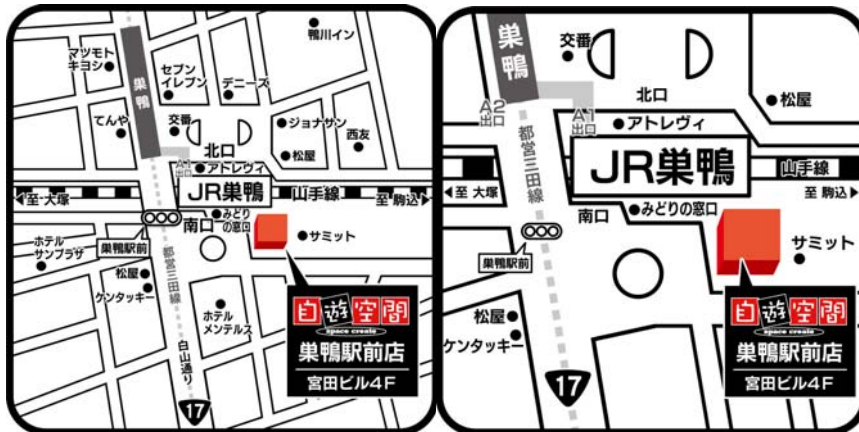

店舗の特徴： 1日の乗車数40万人を誇る横浜駅の西口に出店となります。JR・私鉄・地下鉄の各線が集まるターミナル駅近隣であることから、夜間利用者のニーズに答える為、ブース内は全席禁煙となっております。

【主な設備内容】

OAチェア席×20、リクライニングチェア席×29、マッサージチェア席×8、ペアソファ席×3、ファミリールーム×2 ※全席禁煙、喫煙所有

③スペースクリエイト自遊空間 西川口駅前店

所在地： 埼玉県川口市並木 2-1-1 フェストビル 5F

電話番号： 048-240-3298

オープン日： 9月24日（土）午前9時オープン

営業時間： 24時間 年中無休

駐車場： なし

店舗の特徴： JR京浜東北線西川口駅の東口ロータリーに面したフェストビル内に位置する駅前型の店舗になります。

【主な設備内容】

OAチェア席×10、リクライニングチェア席×41（18）、マッサージチェア席×7（4）、ペアソファ席×4、ファミリールーム×2、シャワールーム×2 ※カッコ内禁煙席数

④スペースクリエイト自遊空間 巣鴨駅前店

所在地： 東京都豊島区巣鴨 1-15-1 巣鴨ミヤタビル 4F

電話番号： 03-5319-1175

オープン日： 9月25日（日）午前9時オープン

営業時間： 24時間 年中無休

駐車場： なし

店舗の特徴： JR山手線巣鴨駅の南口より、徒歩1分圏内に位置する駅前型の店舗になります。店内の約6割が禁煙席となっております。

【主な設備内容】

リクライニングチェア席×37 (22)、マット席×17 (10)、ペアソファ席×4 (2)、マッサージチェアコーナー ※カッコ内禁煙席数

⑤スペースクリエイト自遊空間 神田北口店

所在地： 東京都千代田区内神田 3-19-8 櫻井ビルディング 3F

電話番号： 03-5298-1381

オープン日： 9月27日（火）午前9時オープン

営業時間： 24時間 年中無休

駐車場： なし

店舗の特徴： JR山手線、京浜東北線神田駅の北口より、徒歩1分圏内に位置する駅前型の店舗になります。都内駅前店舗には珍しい、ファミリールームがある店舗となっております。