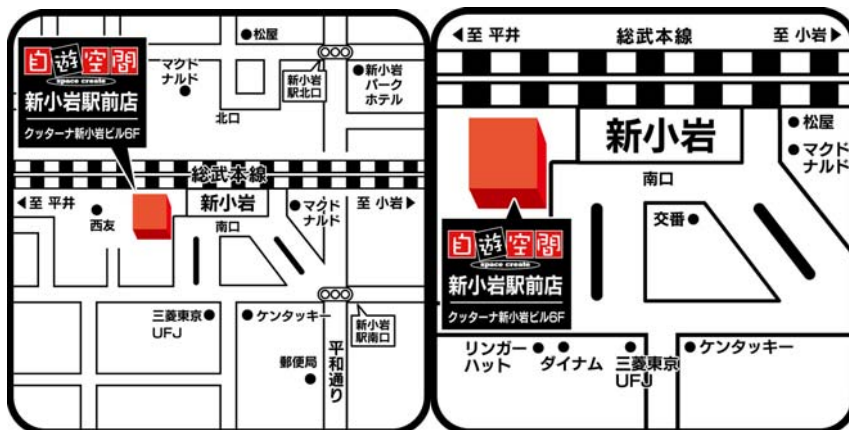

店舗の特徴： 東京メトロ銀座線、丸ノ内線赤坂見附駅より、徒歩1分に位置する駅前型の店舗になります。プリンター設置のビジネス席に加え、ファミリールーム、シャワールームも完備した店舗になります。

【主な設備内容】

OAチェア席×10、リクライニングチェア席×41（13）、マット席×8（2）、マッサージチェア席×3（3）、ペアソファ席×2、ペアマット席×1、ファミリールーム×3（1）、シャワールーム×2 ※カッコ内禁煙席数

⑦スペースクリエイト自遊空間 浅草雷門店

所在地： 東京都台東区雷門 2-18-7 井門雷門ビル3F

電話番号： 03-5826-3655

オープン日： 9月28日（水）午前9時オープン

営業時間： 24時間 年中無休

駐車場： なし

店舗の特徴： 浅草寺雷門の交差点向いに位置し、最寄駅東京メトロ銀座線浅草駅からも徒歩1分と好条件立地の駅前型店舗になります。

【主な設備内容】

カフェテリア×31、リクライニングチェア席×26（4）、マット席×9（6）、ペアソファ席×2（2）、ファミリールーム×2、シャワールーム×1 ※カッコ内禁煙席数

⑧スペースクリエイト自遊空間 新小岩駅前店

所在地： 東京都葛飾区新小岩 1-44-2 クッターナ新小岩ビル 6F

電話番号： 03-5678-5502

オープン日： 9月29日（木）午前9時オープン

営業時間： 24時間 年中無休

駐車場： なし

店舗の特徴： JR 総武線新小岩駅の南口より 50m、徒歩1分圏内に位置する商業ビル、クッターナ新小岩にオープンする店舗になります。マット席の割合が多く、シャワールームも完備した、オーソドックスな駅前型の店舗になります。

【主な設備内容】

OA チェア席×13、リクライニングチェア席×32 (15)、マット席×24 (11)、ペアソファ席×4 (2)、シャワールーム×1 ※カッコ内禁煙席数

⑨スペースクリエイト自遊空間 新横浜駅前店

所在地： 神奈川県横浜市港北区新横浜 3-6-2 新横浜西武ビル 6F

電話番号： 045-470-0078

オープン日： 9月30日（金）午前9時オープン

営業時間： 24時間 年中無休

駐車場： なし