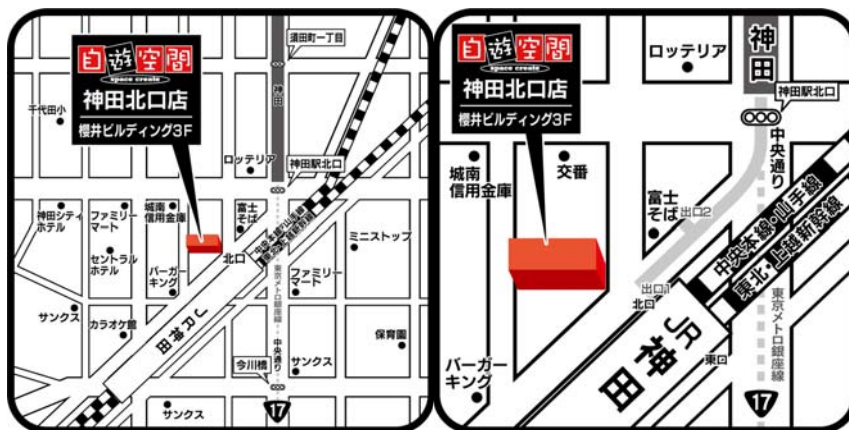

電話番号： 048-240-3298

オープン日： 9月24日（土）午前9時オープン

営業時間： 24時間 年中無休

駐車場： なし

店舗の特徴： JR京浜東北線西川口駅の東口ロータリーに面したフェストビル内に位置する駅前型の店舗になります。

【主な設備内容】

OAチェア席×10、リクライニングチェア席×41（18）、マッサージチェア席×7（4）、ペアソファ席×4、ファミリールーム×2、シャワールーム×2 ※カッコ内禁煙席数

④スペースクリエイト自遊空間 巣鴨駅前店

所在地： 東京都豊島区巣鴨 1-15-1 巣鴨ミヤタビル 4F

電話番号： 03-5319-1175

オープン日： 9月25日（日）午前9時オープン

営業時間： 24時間 年中無休

駐車場： なし

店舗の特徴： JR山手線巣鴨駅の南口より、徒歩1分圏内に位置する駅前型の店舗になります。店内の約6割が禁煙席となっております。

【主な設備内容】

リクライニングチェア席×37 (22)、マット席×17 (10)、ペアソファ席×4 (2)、マッサージチェアコーナー ※カッコ内禁煙席数

⑤スペースクリエイト自遊空間 神田北口店

所在地： 東京都千代田区内神田 3-19-8 櫻井ビルディング 3F

電話番号： 03-5298-1381

オープン日： 9月27日（火）午前9時オープン

営業時間： 24時間 年中無休

駐車場： なし

店舗の特徴： JR山手線、京浜東北線神田駅の北口より、徒歩1分圏内に位置する駅前型の店舗になります。都内駅前店舗には珍しい、ファミリールームがある店舗となっております。

【主な設備内容】

OAチェア席×14、リクライニングチェア席×39 (16)、マット席×4 (4)、マッサージチェア席×2、ペアソファ席×3、ファミリールーム×2 ※カッコ内禁煙席数

⑥スペースクリエイト自遊空間 赤坂見附店

所在地： 東京都港区赤坂 3-10-4 赤坂月世界ビルB1F

電話番号： 03-3560-9800

オープン日： 9月27日（火）午前9時オープン

営業時間： 24時間 年中無休

駐車場： なし