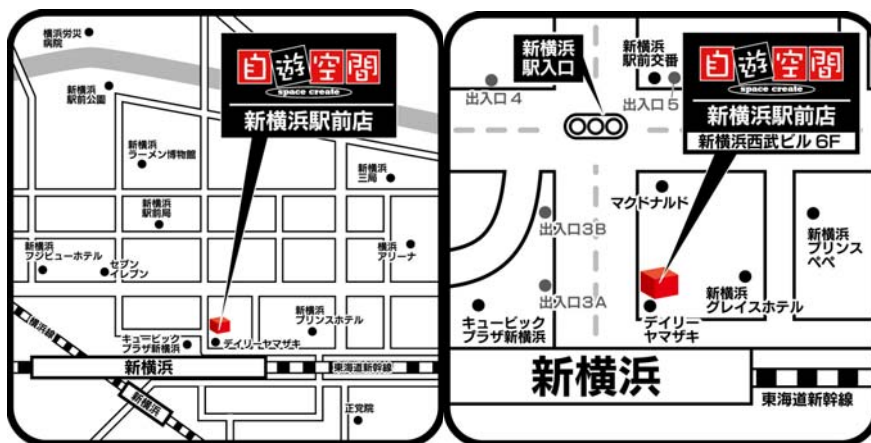

カフェテリア×31、リクライニングチェア席×26（4）、マット席×9（6）、ペアソファ席×2（2）、ファミリールーム×2、シャワールーム×1 ※カッコ内禁煙席数

⑧スペースクリエイト自遊空間 新小岩駅前店

所在地： 東京都葛飾区新小岩 1-44-2 クッターナ新小岩ビル 6F

電話番号： 03-5678-5502

オープン日： 9月29日（木）午前9時オープン

営業時間： 24時間 年中無休

駐車場： なし

店舗の特徴： JR 総武線新小岩駅の南口より 50m、徒歩1分圏内に位置する商業ビル、クッターナ新小岩にオープンする店舗になります。マット席の割合が多く、シャワールームも完備した、オーソドックスな駅前型の店舗になります。

【主な設備内容】

OA チェア席×13、リクライニングチェア席×32 (15)、マット席×24 (11)、ペアソファ席×4 (2)、シャワールーム×1 ※カッコ内禁煙席数

⑨スペースクリエイト自遊空間 新横浜駅前店

所在地： 神奈川県横浜市港北区新横浜 3-6-2 新横浜西武ビル 6F

電話番号： 045-470-0078

オープン日： 9月30日（金）午前9時オープン

営業時間： 24時間 年中無休

駐車場： なし

店舗の特徴： JR 横浜線、JR 東海道新幹線、横浜市営地下鉄ブルーラインが乗り入れる新横浜駅の眼前に位置する駅前型店舗になります。6F 禁煙エリア、5F 喫煙エリアの完全分煙になっており、駅前ながら、1フロア 100坪を超える大型店となります。

【主な設備内容】

カフェテリア×13 (13)、OA チェア席×16 (8)、リクライニングチェア席×49 (19)、マット席×47 (25)、ペアソファ席×4 (2)、ファミリールーム×4 (2)、シャワールーム×2 ※カッコ内禁煙席数