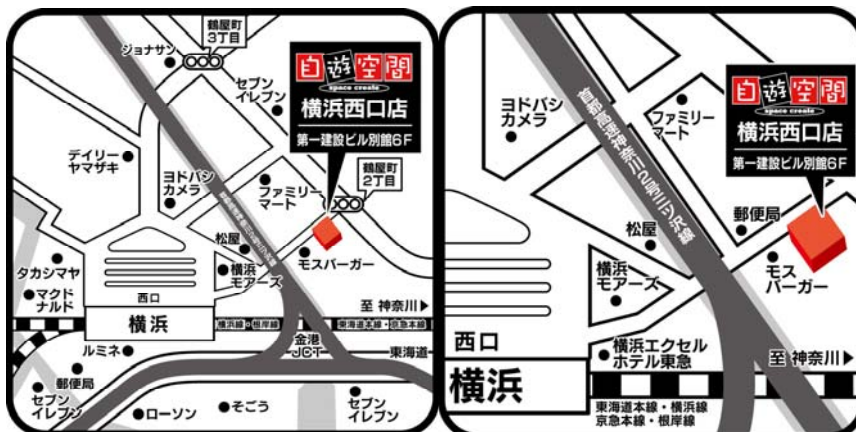

〈店舗の概要〉

① スペースクリエイト自遊空間 名駅店

所在地： 愛知県名古屋市市中村区名駅南 1-25-2 名鉄レジャックビル B1F

電話番号： 052-569-5012

オープン日時： 9月22日(木) 午前9時オープン

営業時間： 24時間 年中無休

駐車場： なし

店舗の特徴： 中部地方最大のターミナル駅である、名古屋駅近隣に位置する、商業施設名鉄レジャックビルに出店となります。店舗近隣には、大型商業施設が数多く存在し、昼夜問わない集客力が魅力の店舗になります。

【主な設備内容】

OA チェア席×14、リクライニングチェア席×33 (21)、マット席×8、ペアソファ席×5、ファミリールーム×3 ※カッコ内は禁煙席数となります。

②スペースクリエイト自遊空間 横浜西口店

所在地： 神奈川県横浜市神奈川区鶴屋町 2-13-8 第一建設ビル別館 6F

電話番号： 045-317-6888

オープン日： 9月23日（金）午前9時オープン

営業時間： 24時間 年中無休

駐車場： なし

店舗の特徴： 1日の乗車数40万人を誇る横浜駅の西口に出店となります。JR・私鉄・地下鉄の各線が集まるターミナル駅近隣であることから、夜間利用者のニーズに答える為、ブース内は全席禁煙となっております。

【主な設備内容】

OAチェア席×20、リクライニングチェア席×29、マッサージチェア席×8、ペアソファ席×3、ファミリールーム×2 ※全席禁煙、喫煙所有

③スペースクリエイト自遊空間 西川口駅前店

所在地： 埼玉県川口市並木 2-1-1 フェストビル 5F

電話番号： 048-240-3298

オープン日： 9月24日（土）午前9時オープン

営業時間： 24時間 年中無休

駐車場： なし

店舗の特徴： JR京浜東北線西川口駅の東口ロータリーに面したフェストビル内に位置する駅前型の店舗になります。

【主な設備内容】

OAチェア席×10、リクライニングチェア席×41（18）、マッサージチェア席×7（4）、ペアソファ席×4、ファミリールーム×2、シャワールーム×2 ※カッコ内禁煙席数