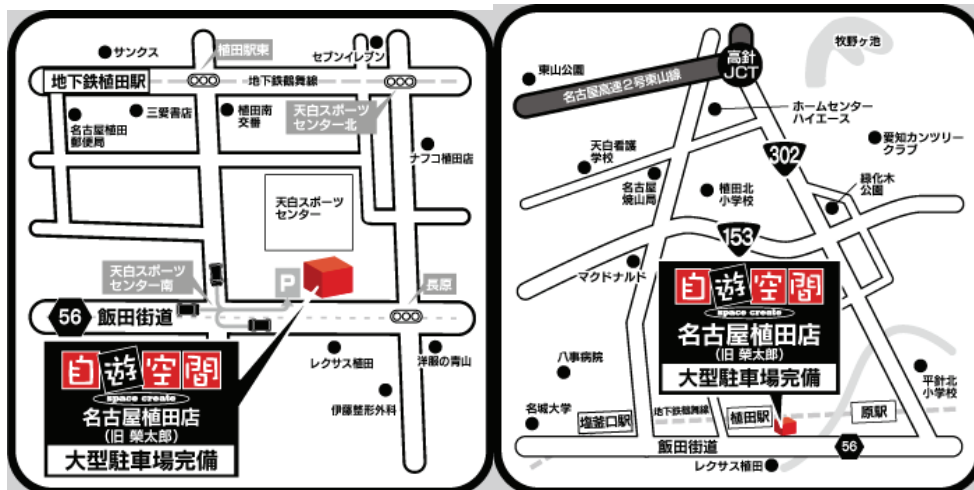

「スペースクリエイト自遊空間 名古屋植田店」 駅から徒歩5分の立地に3月26日オープン!

平成 23 年 3 月 26 日 (土) に複合カフェ「スペースクリエイト自遊空間 名古屋植田店」をオープンしますのでお知らせ致します。

<店舗の概要>

店名：スペースクリエイト自遊空間 名古屋植田店

所在地：愛知県名古屋市天白区植田 3-1515

電話番号：052-848-6641

営業時間：24時間 年中無休

駐車場：20台

店舗の特徴：スペースクリエイト自遊空間は愛知県では4店舗目の出店となります。県道56号線のロードサイド店舗でありながら名古屋市営地下鉄植田駅より徒歩5分の好立地となっております。

ハイスペックパソコンやカラオケ最新機種を導入しており、複数名でも楽しめるファミリールームも設置しております。

【主な設備内容】

リクライニングチェア席×12(2)、マット席×11(2)、ソファ席×9(5)、ファミリールーム×2、カラオケルーム×5(CROSSO×3、LIVE DAM×2)、オンラインダーツ×3(VS フェニックス)、シャワールーム